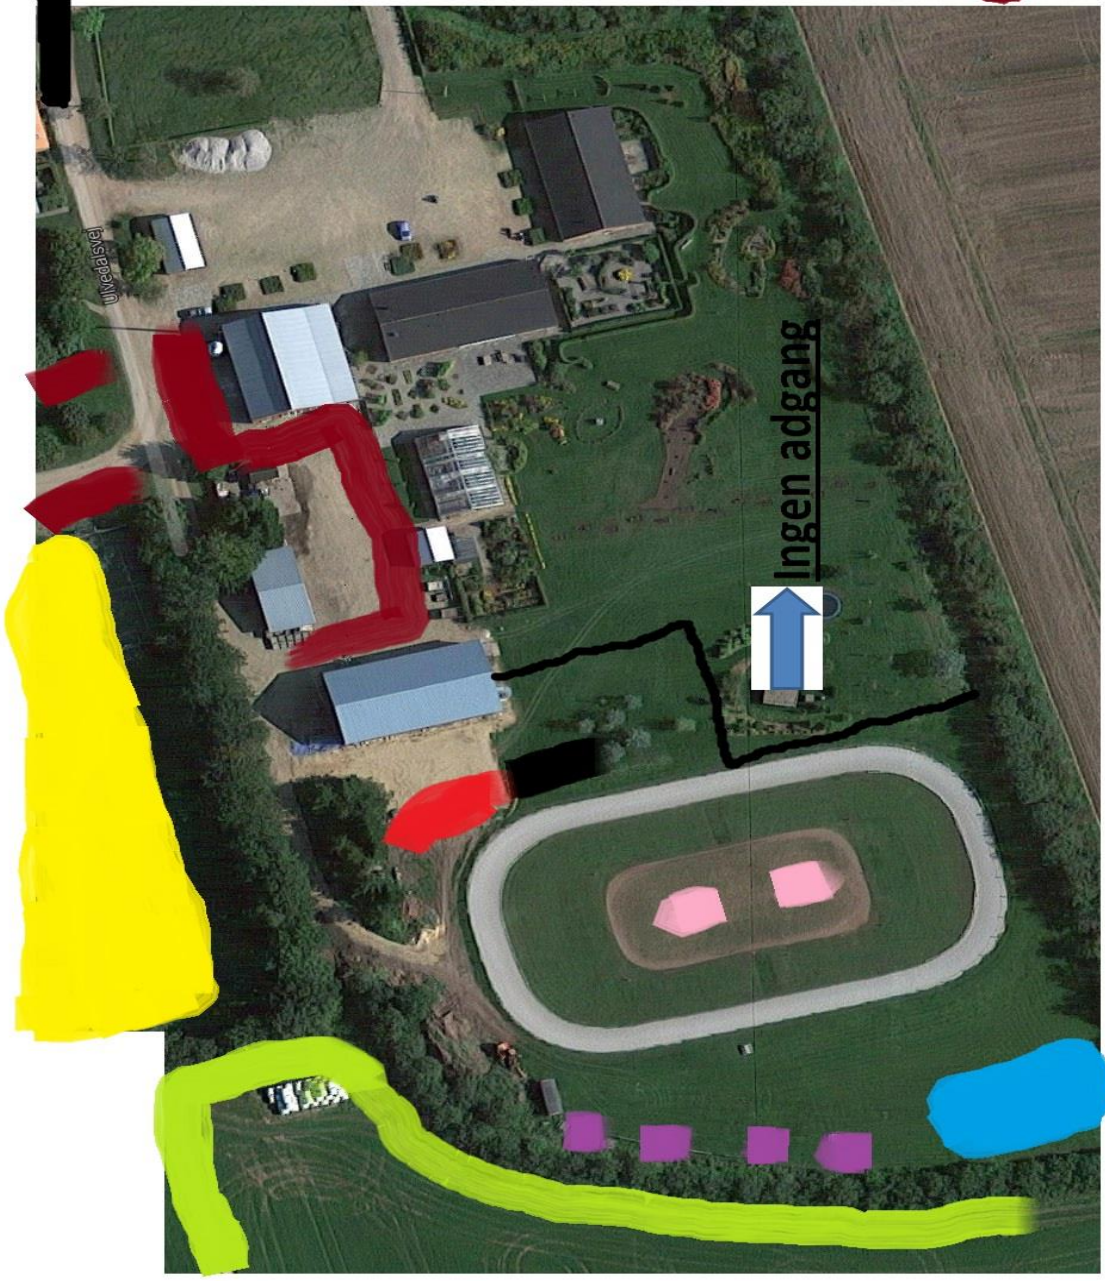

Indkørsel

Store telt

Cafe

AL4 bane

Stande

Opvarmning

Dommer pavilion

Fold område

Parkering